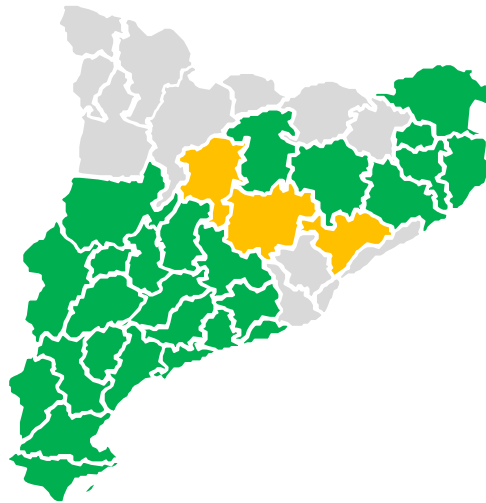

#### Fase I

Entre juny i setembre 2009

Garrotxa, Ripollès i parcialment Maresme i Vallès Oriental.

#### Fase II

Entre desembre 2009 i febrer 2010

Alt Camp, Alt Empordà, Alt Penedès, Anoia, Baix Camp, Baix Ebre, Baix Empordà, Baix Penedès, Berguedà, Conca de Barberà, Garraf, Garrigues, Gironès, Montsià, Noguera, Osona, Pla de l'Estany, Pla d'Urgell, Priorat, Ribera d'Ebre, Segarra, Segrià, Selva, Tarragonès, Terra Alta, Urgell i parcialment Bages, Solsonès i Vallès Oriental.